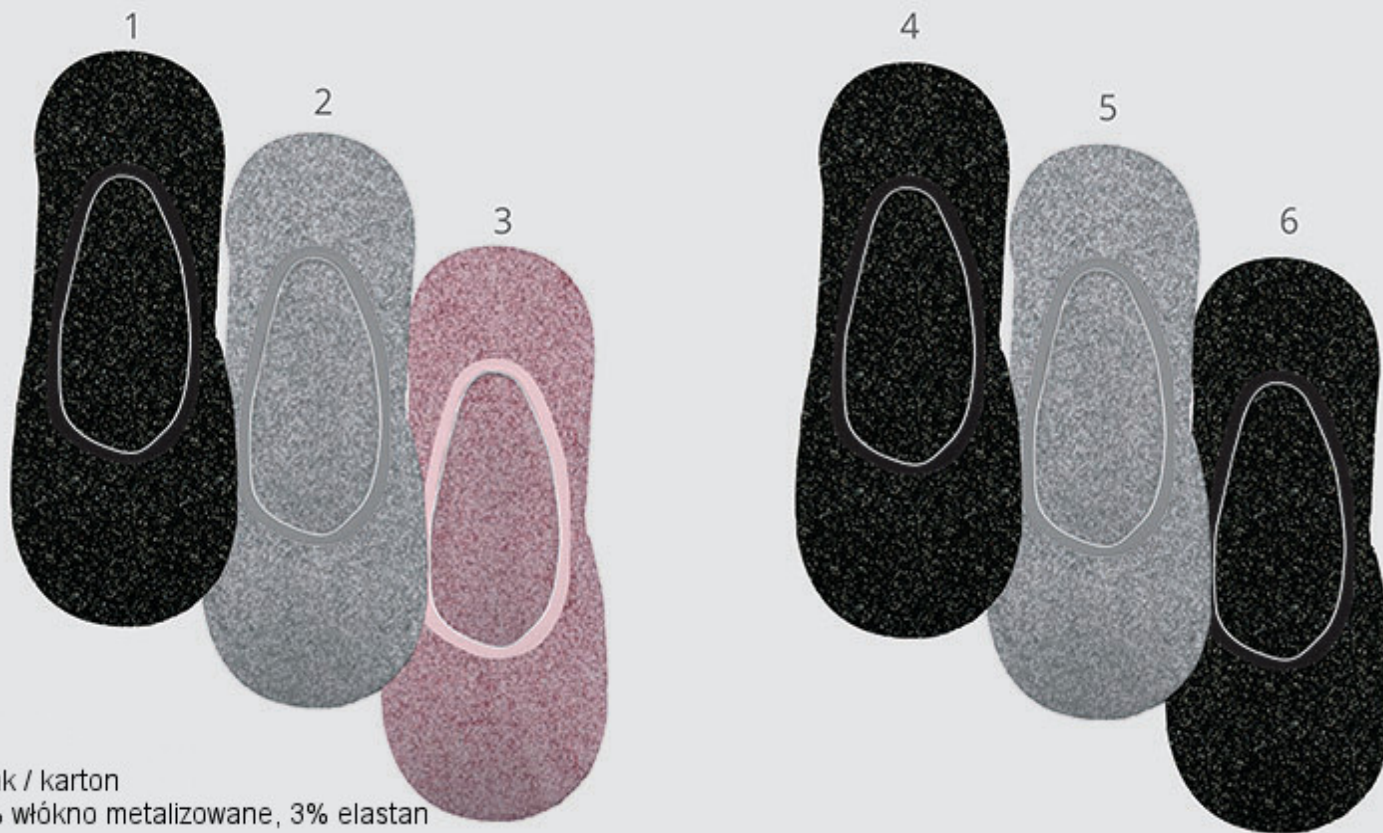

Ref:34091

-  Black Lurex
-  Silver Lurex
-  12-1310 TPX Lurex Blushing Bride

Sposób pakowania: 1 blister 50x3pak / karton

Skład: 46% nylon, 39% bawełna, 12% włókno metalizowane, 3% elastan

Kolor / rozmiar	36/42
Black-silver-pink	25
Black-silver-black	25

Kod EAN: 5404014651770

Ref:34092

Cholewka wykończona pierzastą tkaniną (szer. 3 cm)

-  Black
-  11-0602 TPX
Snow White
-  13-4303 TPX
Dawn Blue, Geysers
-  13-5907 TPX
Gossamer Green

Sposób pakowania: 1 blister 50x3pak / karton
Skład: 70% bawełna, 28% poliester, 2% elastan

Kolor / rozmiar	36/42
Black-Ecru-Black	25
Gray-Ecru-Kaki	25

Kod EAN: 5404014651787

Ref:34093

Cholewka wykończona połyskującą nitką lurex (szer. 6 cm)

- Black
- 11-0602 TPX
Snow White
- 13-4303 TPX
Dawn Blue, Geysier
- 13-5907 TPX
Gossamer Green
- 12-1403 TPX
Tapioca

Sposób pakowania: 1 blister 50x3pak / karton
Skład: 72% bawełna, 26% poliester, 2% elastan

Kolor / rozmiar	36/42
Black-Gray-Ecru	30
Black-Kaki-Beige	20

Kod EAN: 5404014651794

Ref:34090

-  Opt. White
-  12-1310 TPX
Blushing Bride
-  15-3817 TPX
Lavender
-  19-3939 TPX
Blueprint
-  15-1309 TPX
Moonlight
-  17-2036 TPX
Magenta
-  17-0000 TPX
Frost Gray
-  11-0602 TPX
Snow White